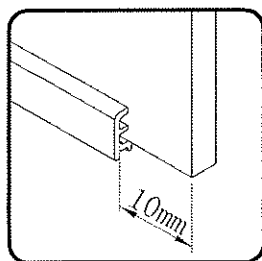

OASIS F2

MONTÁŽNY NÁVOD

Náradie

K montáži sprchovacieho kúta sú potrebné dve osoby !!!

K montáži sprchovacieho kúta sú potrebné dve osoby !!!