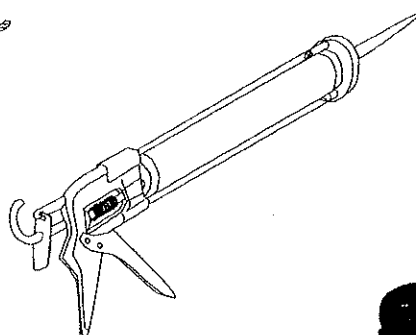

OASIS F2

MONTÁŽNY NÁVOD

Náradie

K montáži sprchovacieho kúta sú potrebné dve osoby !!!

K montáži sprchovacieho kúta sú potrebné dve osoby !!!