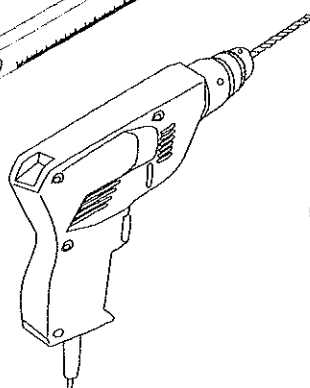

OASIS F2

MONTÁŽNY NÁVOD

Náradie

K montáži sprchovacieho kúta sú potrebné dve osoby !!!

K montáži sprchovacieho kúta sú potrebné dve osoby !!!