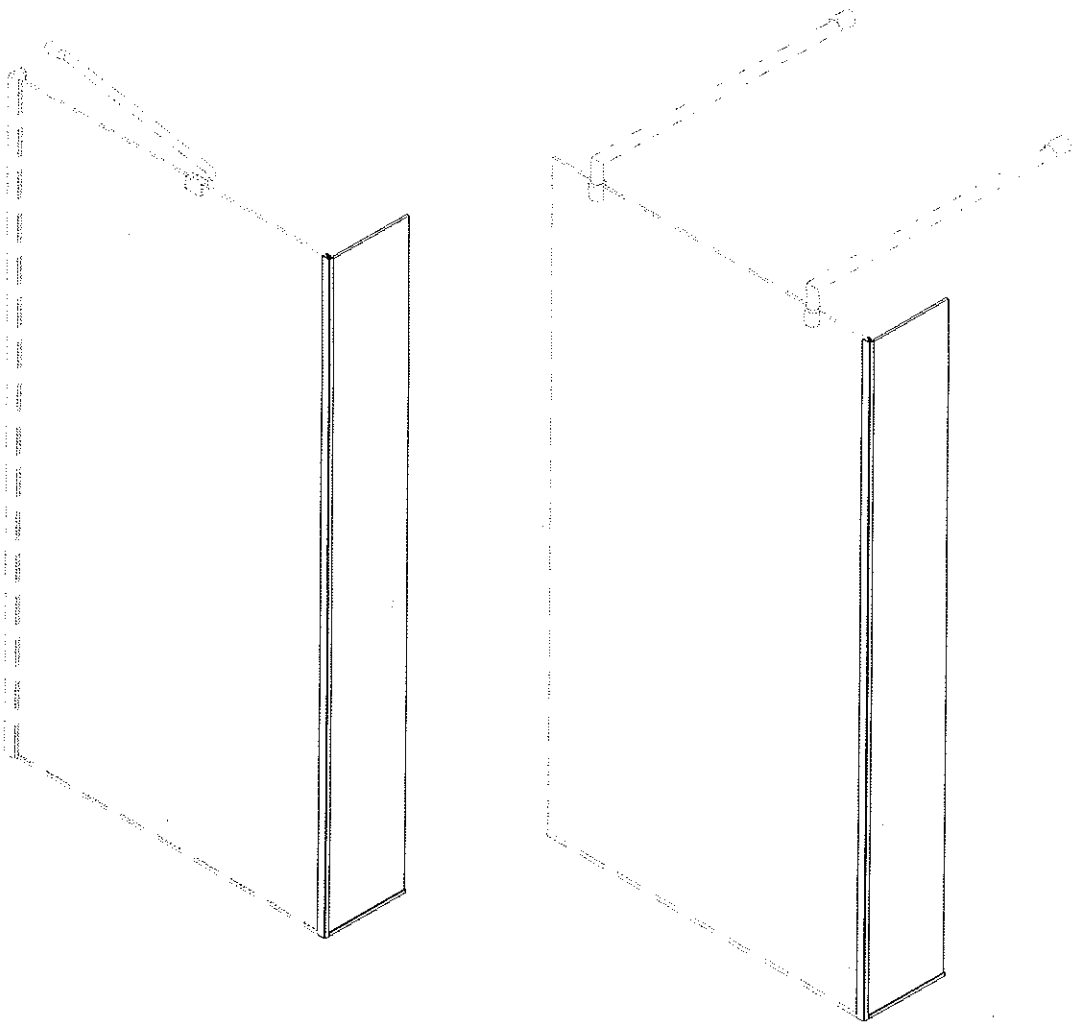

OASIS F2

MONTÁŽNY NÁVOD

Náradie

K montáži sprchovacieho kúta sú potrebné dve osoby !!!

K montáži sprchovacieho kúta sú potrebné dve osoby !!!