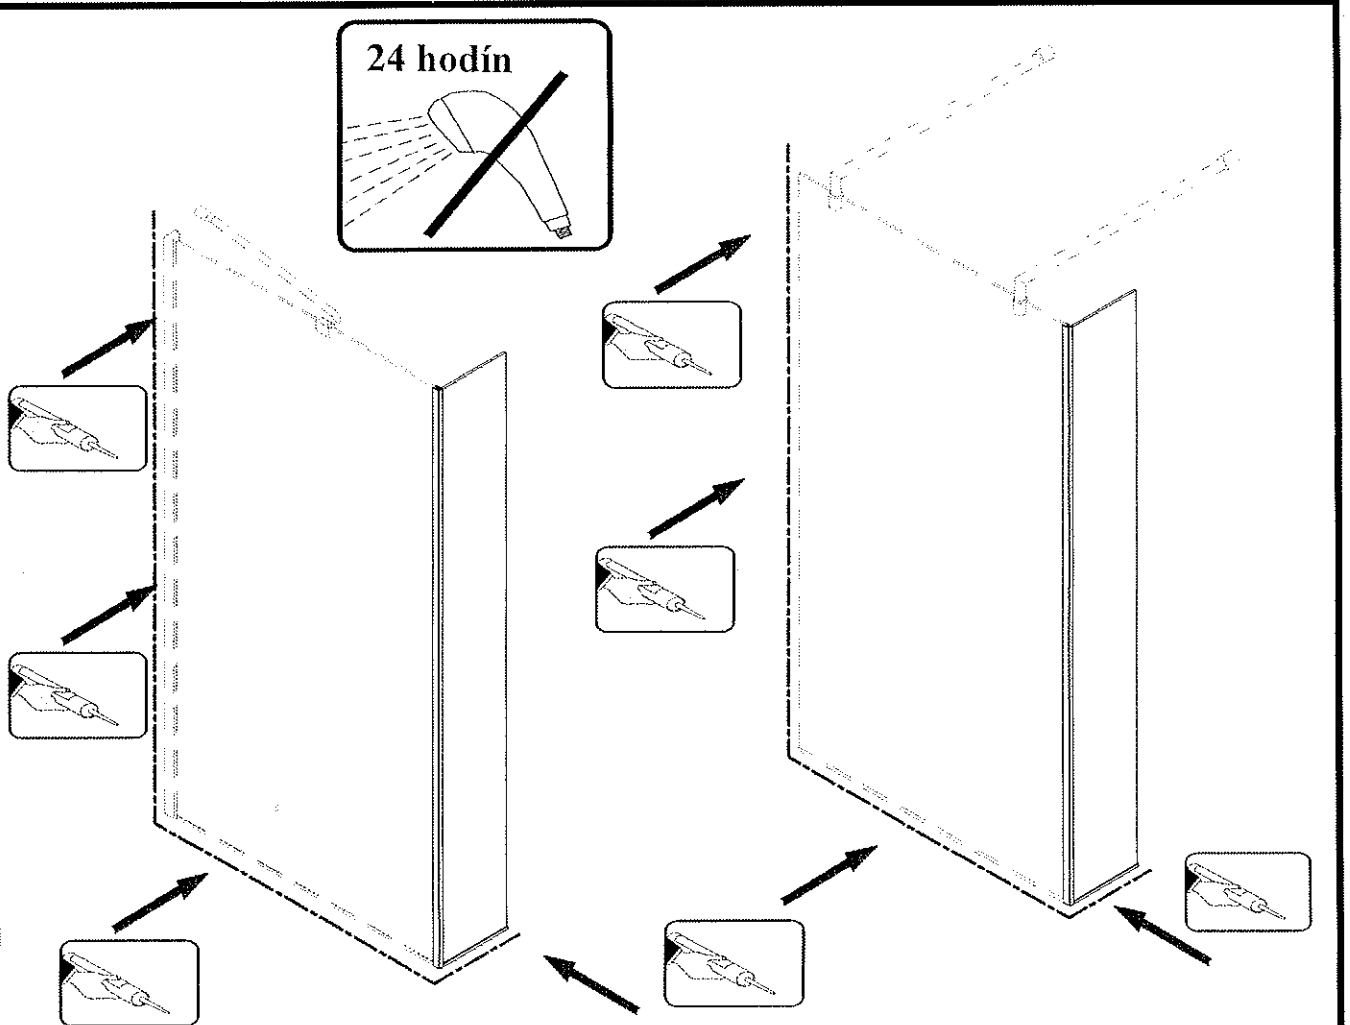

OASIS F2

MONTÁŽNY NÁVOD

Náradie

K montáži sprchovacieho kúta sú potrebné dve osoby !!!

K montáži sprchovacieho kúta sú potrebné dve osoby !!!