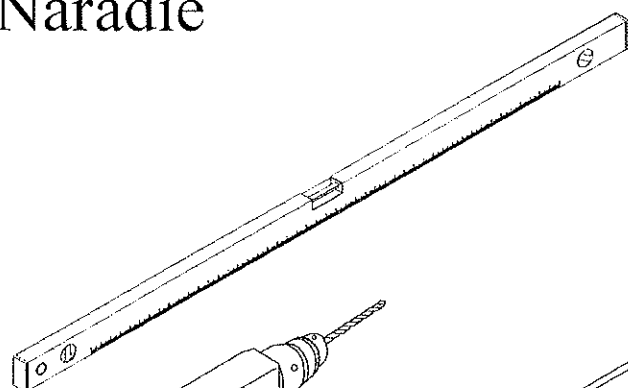

OASIS F2

MONTÁŽNY NÁVOD

Náradie

K montáži sprchovacieho kúta sú potrebné dve osoby !!!

K montáži sprchovacieho kúta sú potrebné dve osoby !!!