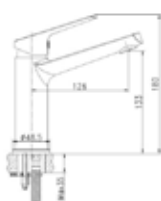

Art-Nr.	EAN Code
Washbecken Armatur	729-6	9002827028824
Washbecken Armatur hoch	729-7	9002827028831
Brause Armatur	729-4	9002827028817
Badewannen Armatur	729-2	9002827028800