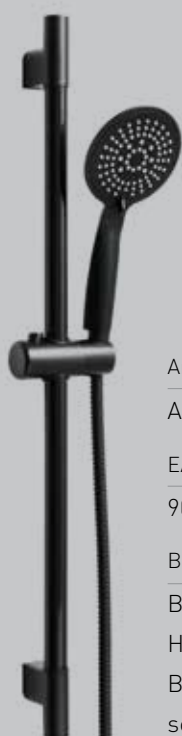

Duschtrennwand

Duschabtrennung

NEU ab Mai 2019

- Flache Alu-Profile schwarz matt
- 6 mm ESG-Sicherheitsglas
- Mit Teleskophalterung und Wandprofil
- Reversibel

- Badewannenaufsatz: 1-Teilig
- Hebe- u. Senkmechanismus
- 4 mm Sicherheitsglas
- Reversibel

DUSCHTASSEN & BRAUSEN

EIGENSCHAFTEN

- Extra Flach
- mit Edelstahl Abdeckung
- Material: Mineralguss

	Art-Nr.	EAN Code	Abmessungen
Duschtasse	50010	9002827021306	90 x 90 x 3,2 cm
Duschtasse	50020	9002827021313	120 x 80 x 3,2 cm

BRAUSESTANGEN-SET

Art-Nr.
AS620

EAN Code
9002827028503

Brausestangen-Set
Brausestange mit
Handbrause 5 Funktionen
Brauseschlauch
schwarz matt

HANDBRAUSE

Art-Nr.
AS2090

EAN Code
9002827177041

Handbrause
3 Funktionen
schwarz matt

BRAUSESCHLAUCH

Art-Nr.
114-5

EAN Code
9002827028497

Brauseschlauch
150 cm Länge
1/2 Zoll Anschluss
schwarz matt

SOHO

BADMÖBEL

Unterschrank

- Soft-Close Schublade
- Ablagefläche unter Schublade
- Material: 16mm MDF