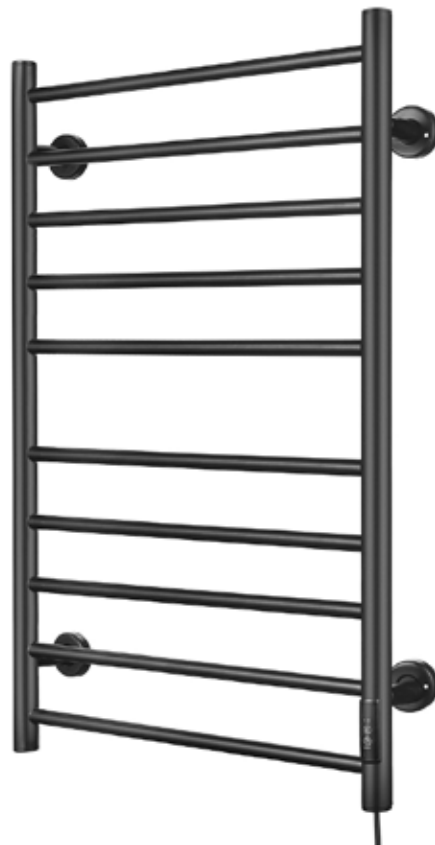

SOHO

HANDTUCHWÄRMER

Handtuchwärmer - schwarz matt

Art-Nr.

B380

EAN Code

9002827028626

Abmessungen

87x53x10,5 cm

Handtuchwärmer:

- Material: Carbonstrahl
- Leistung: 135W
- Spannung: 220-240 V
- Kontrollleuchte und Timer
- Stecker: VDE-Stecker
- 10 Röhren
- Geprüft nach: CE, GS, RoHS, EMC, REACH, SAA