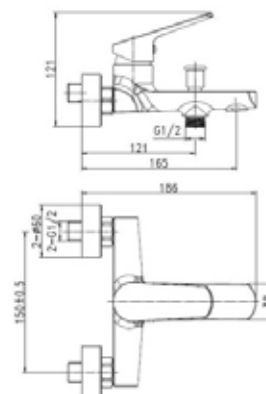

Art-Nr.	EAN Code
Washbecken Armatur	729-6	9002827028824
Washbecken Armatur hoch	729-7	9002827028831
Brause Armatur	729-4	9002827028817
Badewannen Armatur	729-2	9002827028800