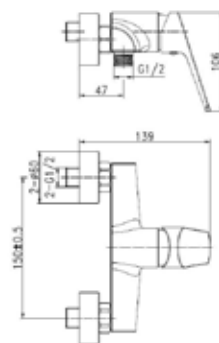

Art-Nr.	EAN Code
Washbecken Armatur	729-6	9002827028824
Washbecken Armatur hoch	729-7	9002827028831
Brause Armatur	729-4	9002827028817
Badewannen Armatur	729-2	9002827028800